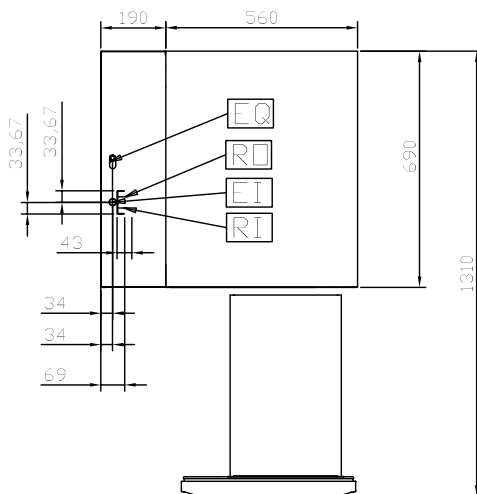

Constructie

- Gemonteerd op 150 mm in hoogte verstelbaar (0 / +90 mm) oversized (65x65 mm) voeten.
- Telescopische geleiders voor het eenvoudig uitschuiven van GN containers.
- Eenvoudig te vervangen magnetische pakkingen .
- Basis en plafond zijn geperst met afgeronde hoeken (R = 12).
- Makkelijk te verwijderen begeleide rails, rekken en condensatiekom.
- Volledig opgebouwd uit AISI 304 RVS met Scotch Brite afwerking.

Duurzaamheid

- Langdurige energiebesparing dankzij de stabiliteit van het materiaal.

Optionele Accessoires

- RVS zijplint voor muuropstelling 620mm PNC 855837

Gekeurd: _____

Front aanzicht

Zij aanzicht

EI = Elektrische aansluiting

Boven aanzicht

Elektrisch

Voltage:

121942 (TRERS1VC27) 230 V/1 ph/50 Hz

Totaal vermogen:

0.04 kW

Algemene Gegevens:

Afmetingen, extern, breedte: 750 mm

Afmetingen, extern, diepte: 690 mm

Afmetingen, extern, hoogte: 860 mm

Gewicht, netto: 52 kg

Aantal laden: 2