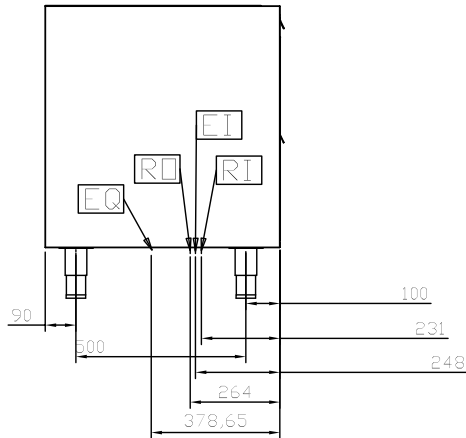

Constructie

- Gemonteerd op 150 mm in hoogte verstelbaar (0 / +90 mm) oversized (65x65 mm) voeten.
- Telescopische geleiders voor het eenvoudig uitschuiven van GN containers.
- Eenvoudig te vervangen magnetische pakkingen .
- Basis en plafond zijn geperst met afgeronde hoeken (R = 12).
- Makkelijk te verwijderen begeleide rails, rekken en condensatiekom.
- Volledig opgebouwd uit AISI 304 RVS met Scotch Brite afwerking.

Duurzaamheid

- Langdurige energiebesparing dankzij de stabiliteit van het materiaal.

Optionele Accessoires

- RVS zijplint voor muuropstelling 620mm PNC 855837

Gekeurd: _____

Front aanzicht

Zij aanzicht

EI = Elektrische aansluiting

Boven aanzicht

Elektrisch

Voltage:

121942 (TRERS1VC27) 230 V/1 ph/50 Hz

Totaal vermogen:

0.04 kW

Algemene Gegevens:

Afmetingen, extern, breedte: 750 mm

Afmetingen, extern, diepte: 690 mm

Afmetingen, extern, hoogte: 860 mm

Gewicht, netto: 52 kg

Aantal laden: 2